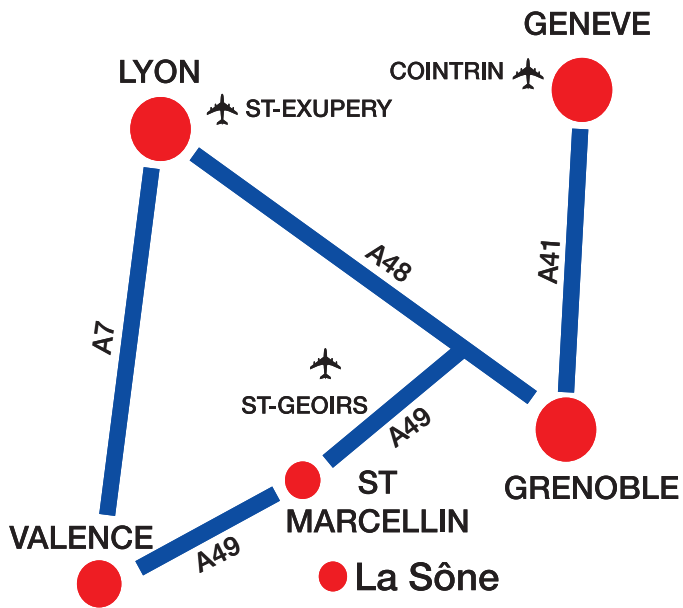

PLAN D'ACCES

CTMI

Le Serée

F-38440 La Sône

Tel: +33 (0)4 76 644 162

Fax : +33 (0)4 76 644 421

Email : ctmilasone@ctmi.fr

Coordonnées GPS

Longitude 5 ° 16 ' Est

Latitude 45 ° 6 ' N